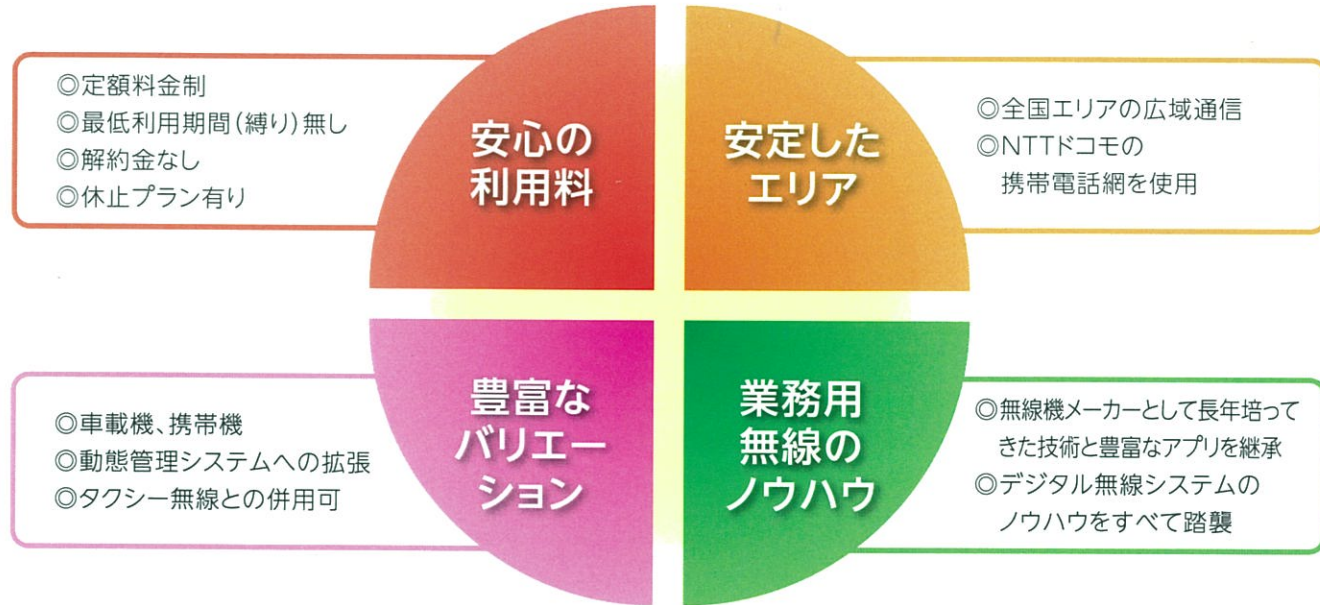

新潟通信機のIP無線は…

お客様の用途に合わせたシステム構成が可能です。