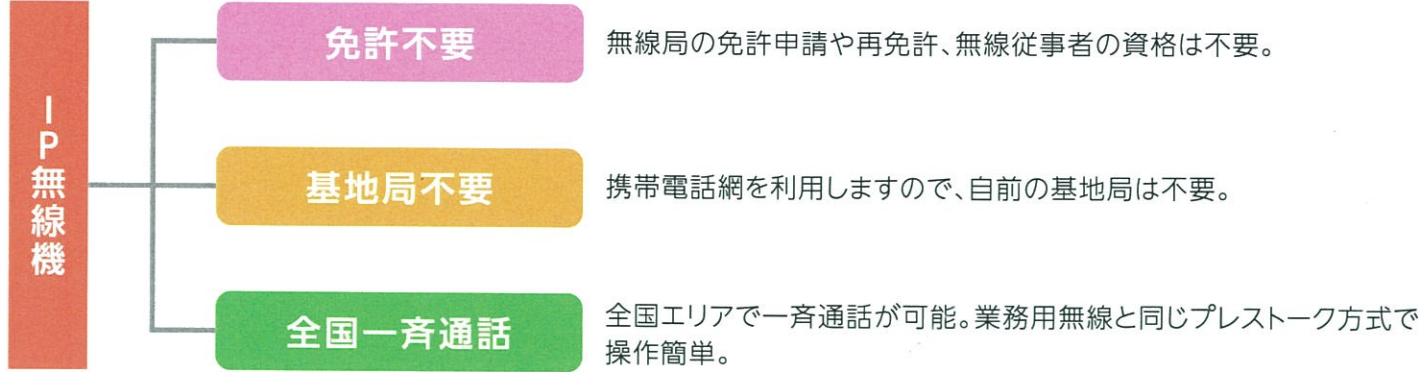

広いエリア、優れたコストパフォーマンスを提供