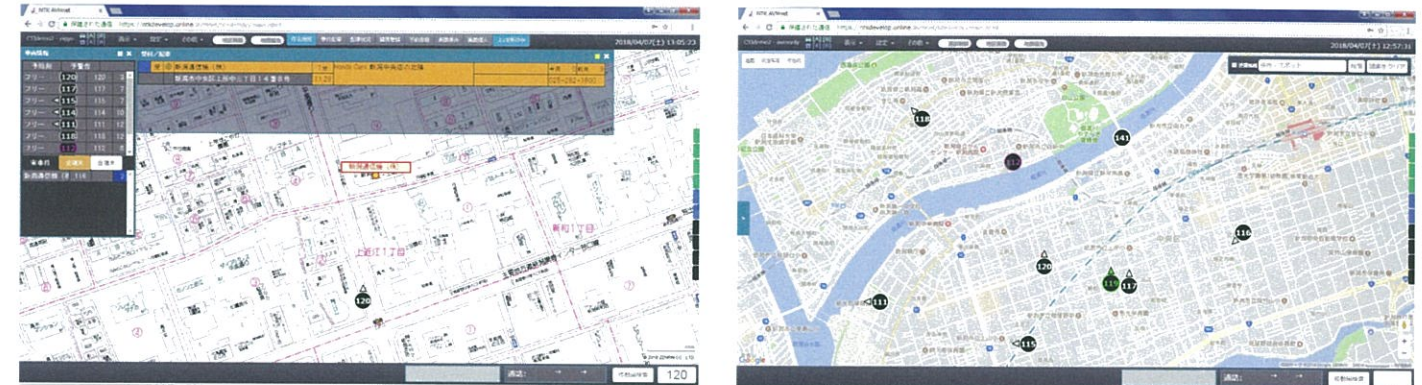

クラウド型 GPS/CTI連動タイプ

- ◎クラウドサーバーの利用により高価なサーバーは不要です。
- ◎配車室以外でもタブレットなどで画面を見ることができます。
- ◎最新版の地図が利用できます。