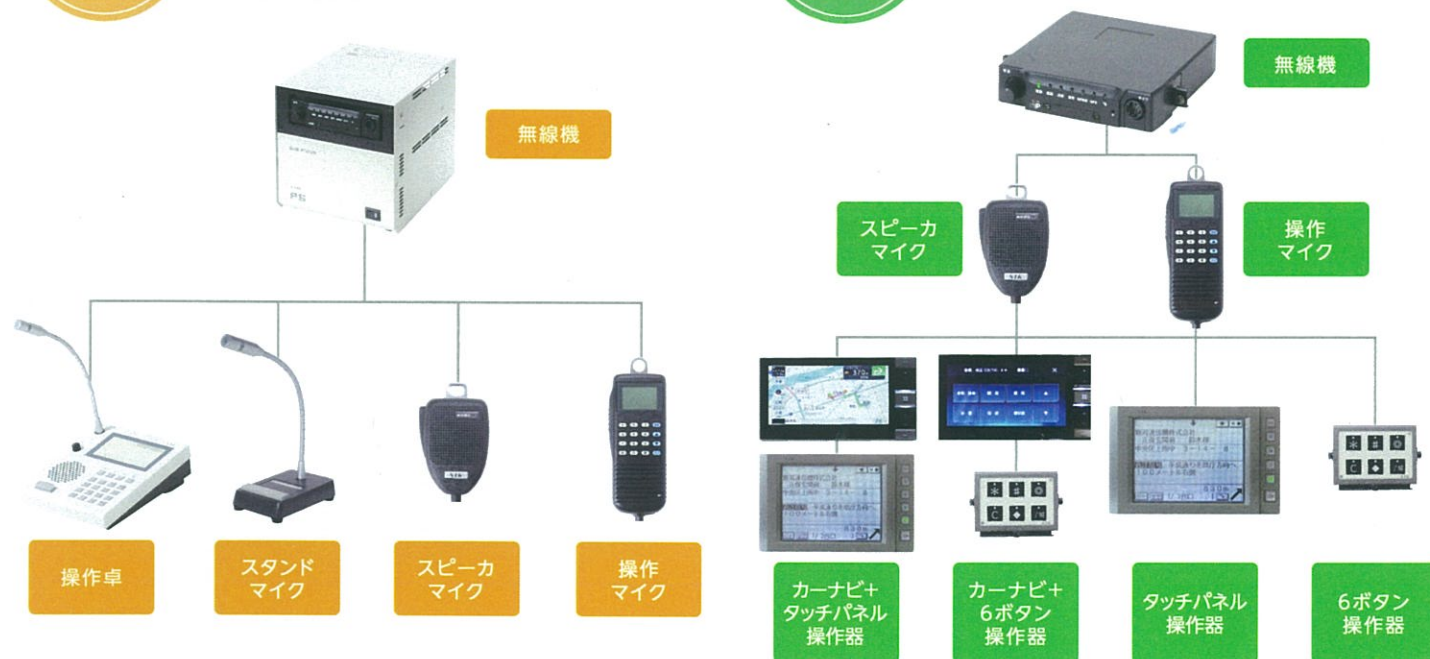

スマホ受付  
配車機能

◎オペレータを介さず、お客様のスマートフォンから簡単に配車依頼が可能です。  
オペレータの手間が省け、業務効率が向上します。  
◎最適車両を自動検索します。自動配車する/しないを選択できます。  
※自動配車は高性能データ配車タイプに搭載できます。各社の配車アプリと自動連携が可能です。

IVR  
配車機能

◎お客様からの配車注文に対して、音声自動応答(IVR)を利用し受付、車両の検索、配車、配車結果の通知を自動で行います。  
オペレータの手間が省け、業務効率が向上します。  
※高性能データ配車タイプに搭載できます。

ルート  
検索機能

◎道路規制情報(一方通行、橋、踏切等)を考慮した走行ルートによる距離をもとにして、  
その他条件を加味した最適車両検索を行います。  
最適車両検索精度が向上します。

基地局 マイクは用途に合わせてお選び頂けます。

移動局 マイクはスピーカマイク又は操作マイク。  
操作器は2種類をご用意。

◎カーナビはパイオニア(株)の製品です。 ◎GoogleMaps 利用許諾番号 ©2018 ZENRIN CO., LTD. (Z18LE 第1215号)  
◎本カタログに掲載の地図はインクリメント・ピー(株)、グーグル(同)及び(株)ゼンリンの製品です。