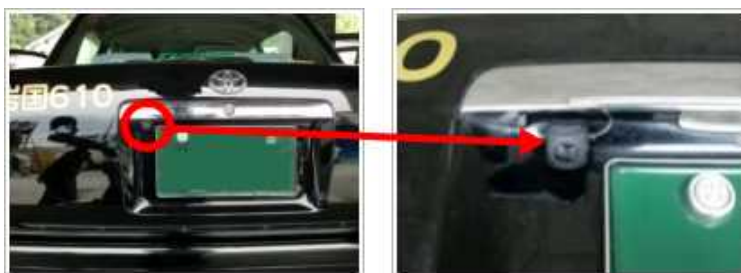

## ■バックカメラを追加 (2011年07月)

事故防止に努めお客様により安心してご利用いただくため、全車両にカーナビオプションのバックカメラを装備されました。

配車システムで使用するメモリーカーナビに接続され、後退時のバックモニタが可能になりました。配車システムのカーナビを共用するので車内の機器が増えることはありません。設置工事も当社で行わせていただきました。